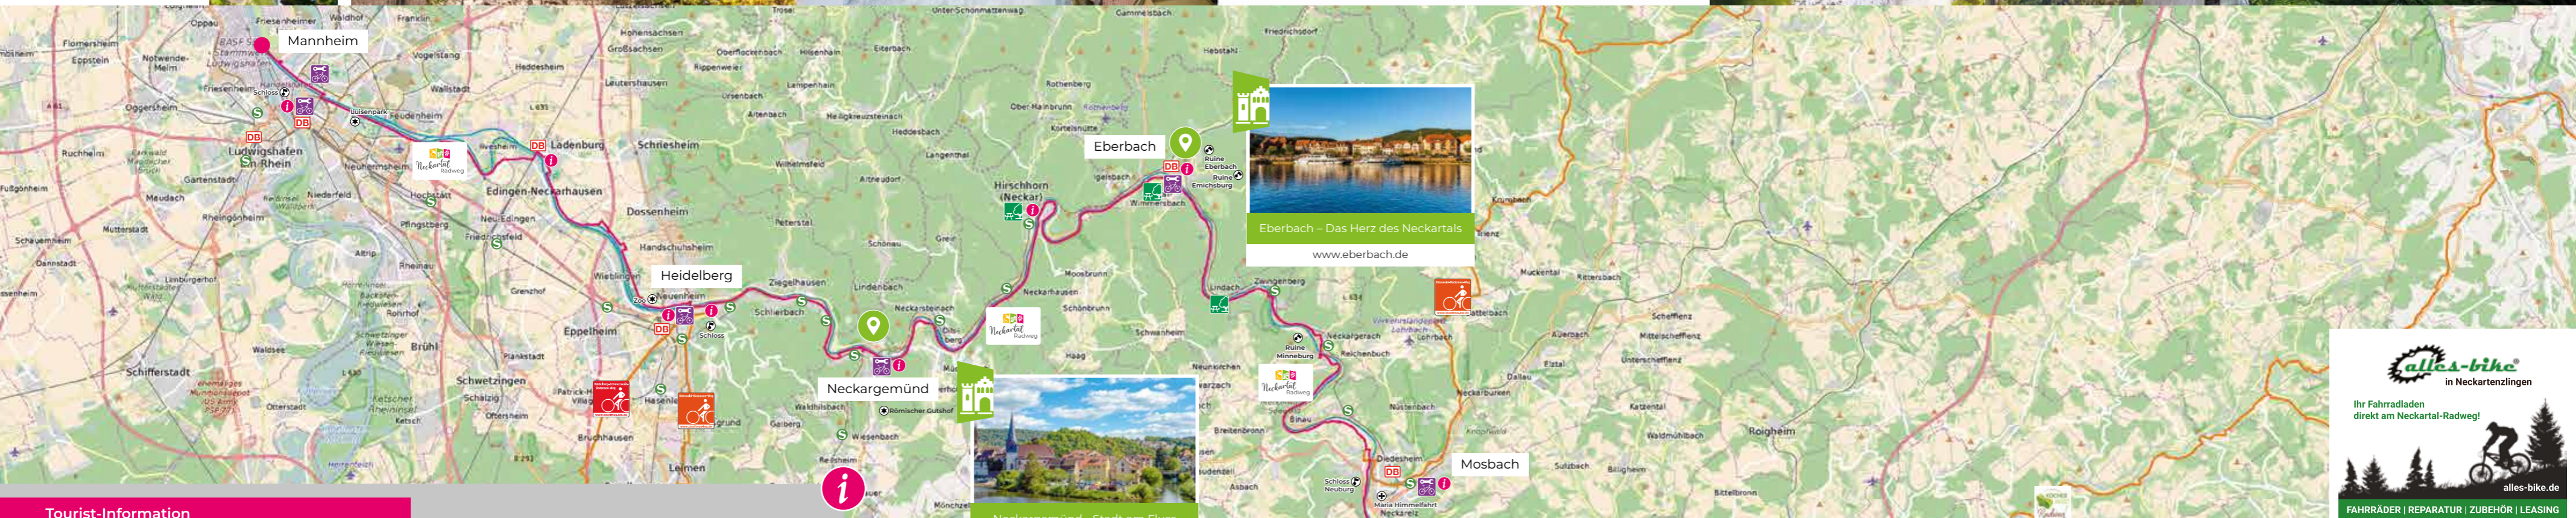

entdecken, erleben, genießen.  
Der konträrteste Flussradweg Deutschlands

Neckartal Radweg  
www.neckartalradweg.de

**Aussteigen und aufsteigen.**  
Direkt vor den Toren Tübingens liegen über 1.000 Kilometer beschiedene Radwege. Wer sich hier in den Sattel schwingt, entdeckt eine besonders kontrastreiche und lebendige Facette der Schwäbischen Alb. Radtraktionen und Themenrouten erohren die Weinberge. Nehmen Sie einmalige Landschaftserlebnisse und beeindruckende Ausblicke direkt am Wege mit. Im Tübinger Umland treffen geschützte Naturräume auf stattliche Kulturdenkmäler, das Kloster Bebenhausen, der Naturpark Schönbuch, das Schwäbische Streuboparadies oder die Würmlinger Kapelle sind nur einige der attraktiven Ziele für Ihre Radtouren im Tübinger Umland.

Worauf warten? Machen Sie Tübingen zum Basecamp für Ihre Radexkursionen auf die Schwäbische Alb. Mehr Infos unter:  
**tuebingen-umwelten.de**

Erleben Sie Natur, Kultur und Kulinerik in Mannheim und Heidelberg  
www.mannheim-heidelberg.de

**Zwei Städte ein Erlebnis**

TOUR 2 von 6  
NAH  
JETZT  
BUCHEN!

Heidelberg

**Tourist-Information**  
Diese Tourist-Informationen helfen Ihnen gern weiter und stellen Ihnen weitere Informationen rund um den Neckartal-Radweg und seine sehenswerten Orte, Landschaften und kulinarischen Genüsse zusammen.

**Entdecke Deutschlands schönste Flussradwege!**  
Donau // Elbe // Ems // Kocher & Jagst // Mosel // Neckar // Rhein // Ruhr // Weser  
www.riverroutes.de

**STUTTGART CITYTOUR HOP ON / HOP OFF**  
www.stuttgart-citytour.de